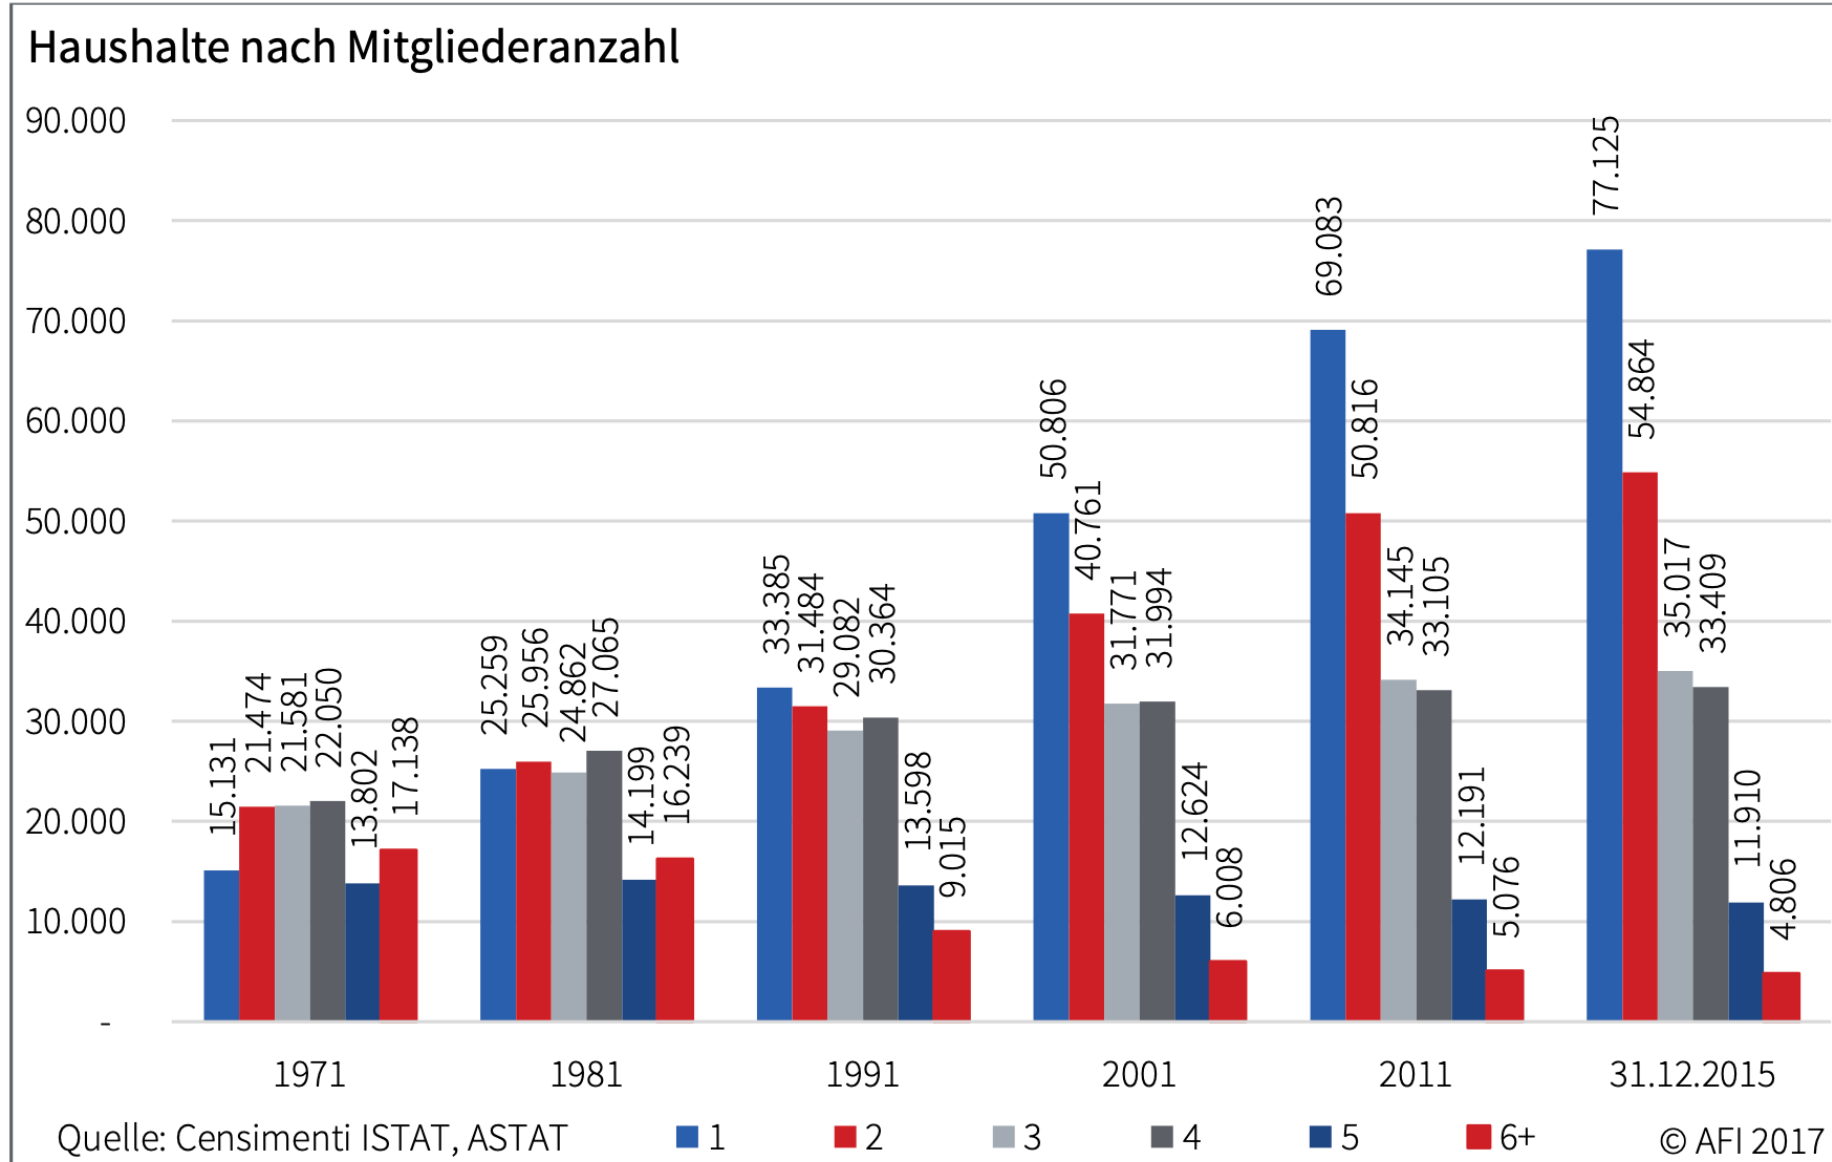

Angepasste Grafik, ursprünglich von Azote für das Stockholm Resilience Centre auf Basis von Wang-Erlandsson et al. 2022, Persson et al 2022, und Steffen et al 2015.

● Sicherer Handlungsraum ● Belastungsgrenze überschritten

Quelle: <https://www.helmholtz-klima.de/planetare-belastungs-grenzen#:~:text=Die%20planetaren%20Grenzen%20gelten%20heute,Kipppunkte%20im%20Klimasystem%20zu%20überschreiten.>

Badia 1945

Badia 2020

Schrumpfende Haushalte, wachsende pro Kopf Wohnfläche