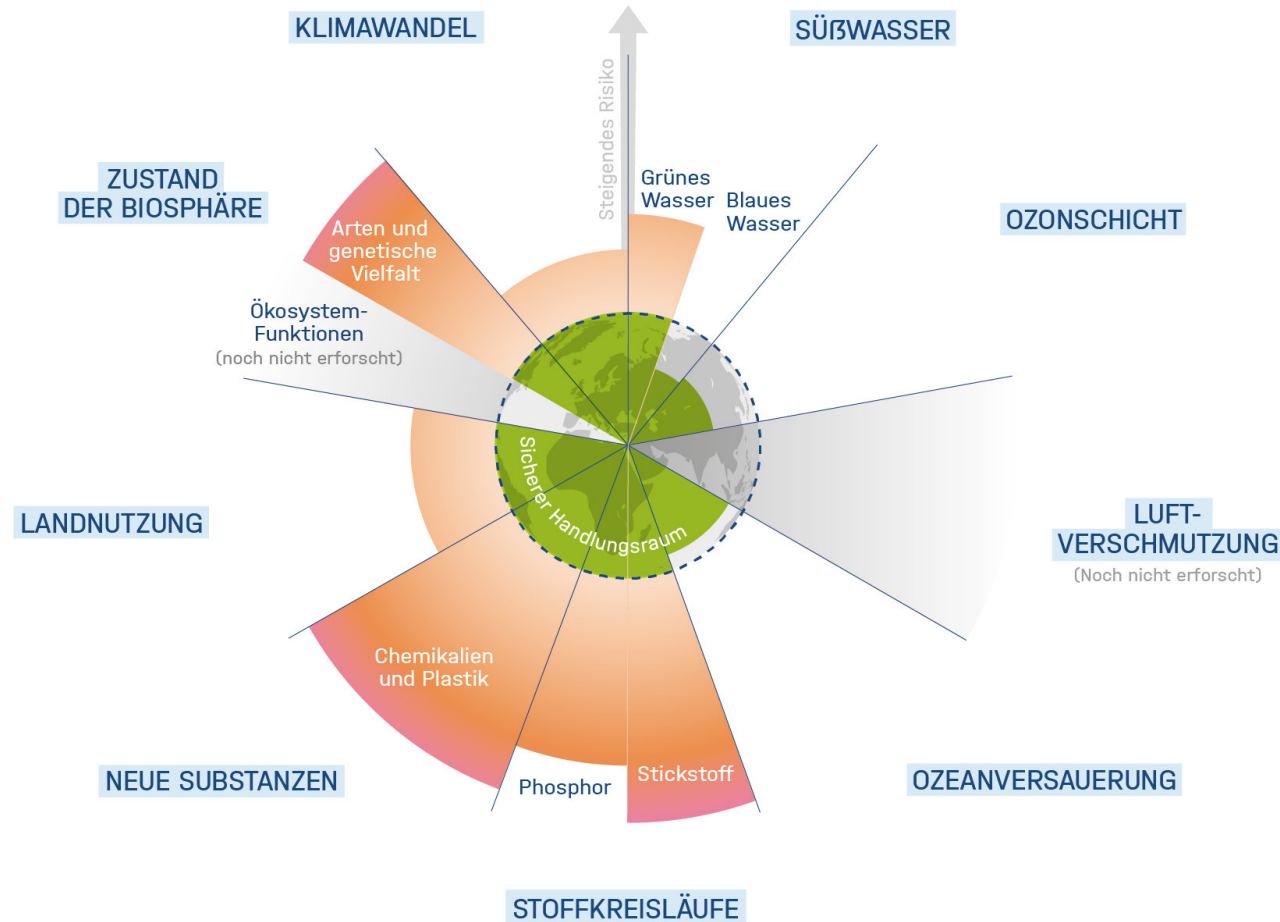

Junges Wohnen im Tiny House

*Hype oder echte
Alternative?*

Jahrestagung Plattform Land

25.05.2023, Kulturhaus Völs

Daria Habicher, LIA Collective

Tiny FOP MOB (deu. kleines FÖrschungs- und PraxisMOBIL)

6 von 9 planetare Grenzen sind überschritten

Angepasste Grafik, ursprünglich von Azote für das Stockholm Resilience Centre auf Basis von Wang-Erlandsson et al. 2022, Persson et al 2022, und Steffen et al 2015.

● Sicherer Handlungsraum ● Belastungsgrenze überschritten

Quelle: <https://www.helmholtz-klima.de/planetare-belastungs-grenzen#:~:text=Die%20planetaren%20Grenzen%20gelten%20heute,Kipppunkte%20im%20Klimasystem%20zu%20überschreiten.>

Badia 1945

Badia 2020

Schrumpfende Haushalte, wachsende pro Kopf Wohnfläche